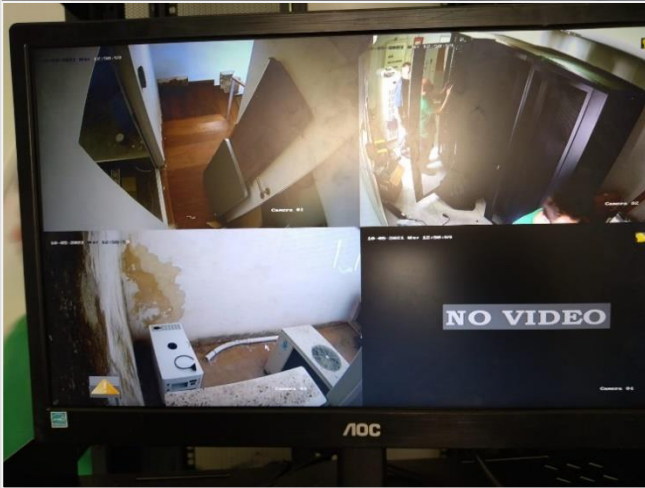

INSTALACIÓN DE CLIMATIZACIÓN Y CÁMARAS