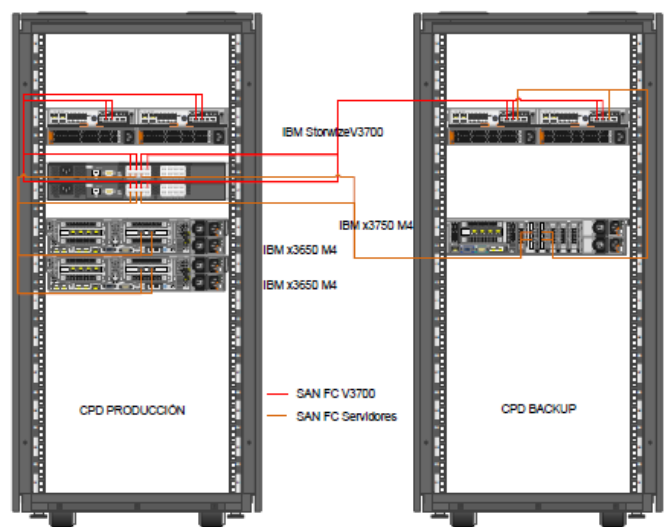

Con la infraestructura tecnológica instalada por **Controlsys**, Medina Cuadros tiene asegurada la continuidad de negocio exigida, para dar el mejor servicio a sus clientes.

Ilustración 1 . Esquema de la solución

cabinas diferentes ubicadas en diferentes CPD. La conexión entre los CPD, producción y backup, y los servidores se hace a través de una *SAN de fibra óptica*, cuyo núcleo son dos **sanswitch de IBM**, lo