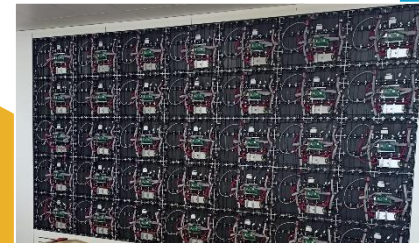

En lo que al proyecto se refiere destacamos los **puntos clave que se han implantado**:

- **Estudio y análisis de Soluciones de Cartelera digital según necesidades del cliente y adaptadas a las instalaciones.**
- **Instalación de pantalla LED con dimensiones de 4,48m x 2,40m con reproductor multimedia centralizado.**
- **Instalación y configuración de pantallas de 32" y 55" en varias ubicaciones.**
- **Configuración de software para la gestión de publicidad tanto en formato de imagen como video.**