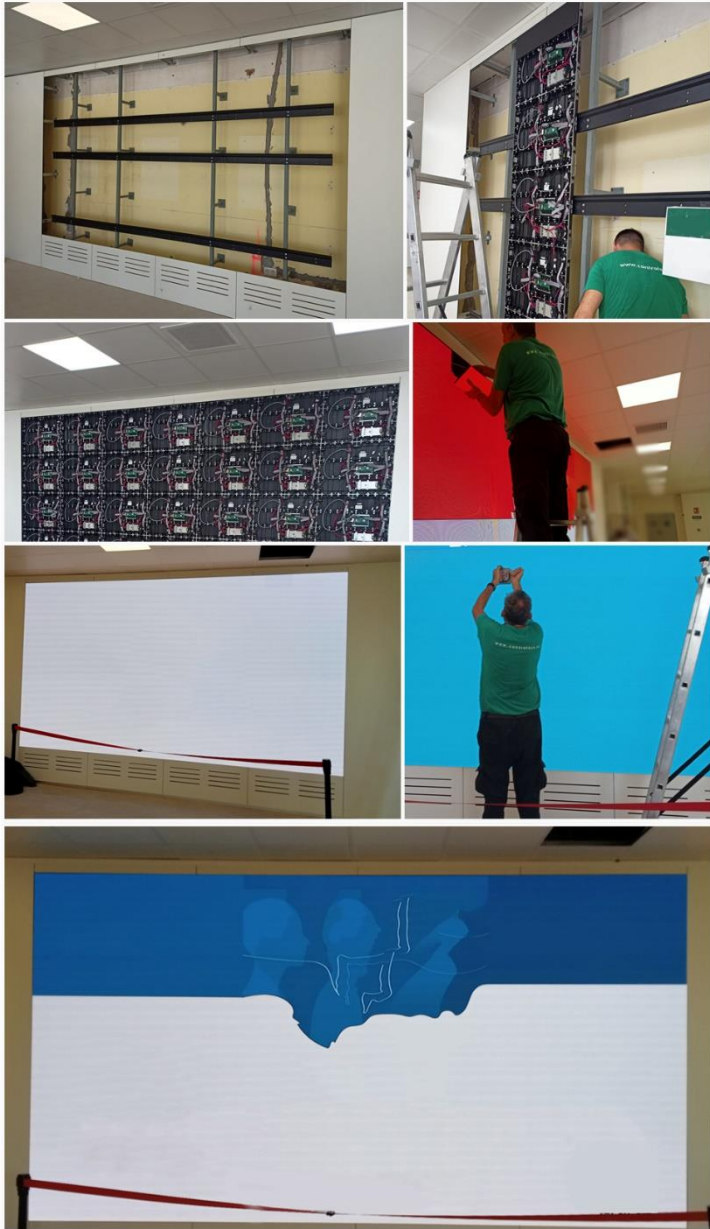

PROCESO DE INSTALACIÓN DE LA PANTALLA LED GIGANTE